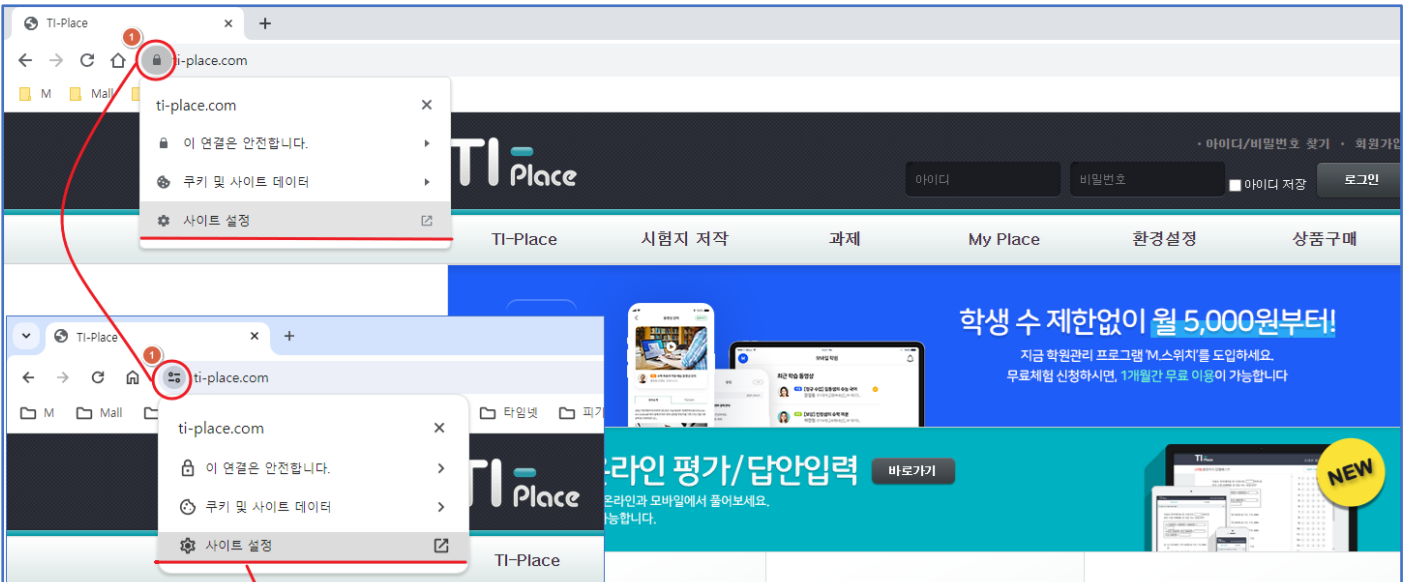

1. 엣지 - 해결방법

티플레이스 사이트 주소입력줄에 표시되는 <https://www.ti-place.com/>의 [https](https://www.ti-place.com/)에서 s를 지우고 시험지 생성을 합니다.

2. 크롬 - 해결방법

- ① 티플레이스 사이트 주소 앞의 자물쇠 또는 동그란 모양의 사이트정보 보기를 누른 후 사이트 설정을 클릭합니다.
- ② 설정 페이지의 항목 중 [팝업 및 리디렉션]의 차단(기본값)을 허용으로 변경 후 설정페이지를 닫습니다.

브라우저 [크롬] 사용중인 경우

- ① 티플레이스 사이트 주소 앞의 자물쇠 또는 동그란 모양의 사이트정보 보기를 누른 후 사이트 설정을 클릭합니다.
- ② 설정 페이지의 항목 중 [팝업 및 리디렉션]의 차단(기본값)을 *허용*으로 변경 후 설정페이지를 닫습니다.