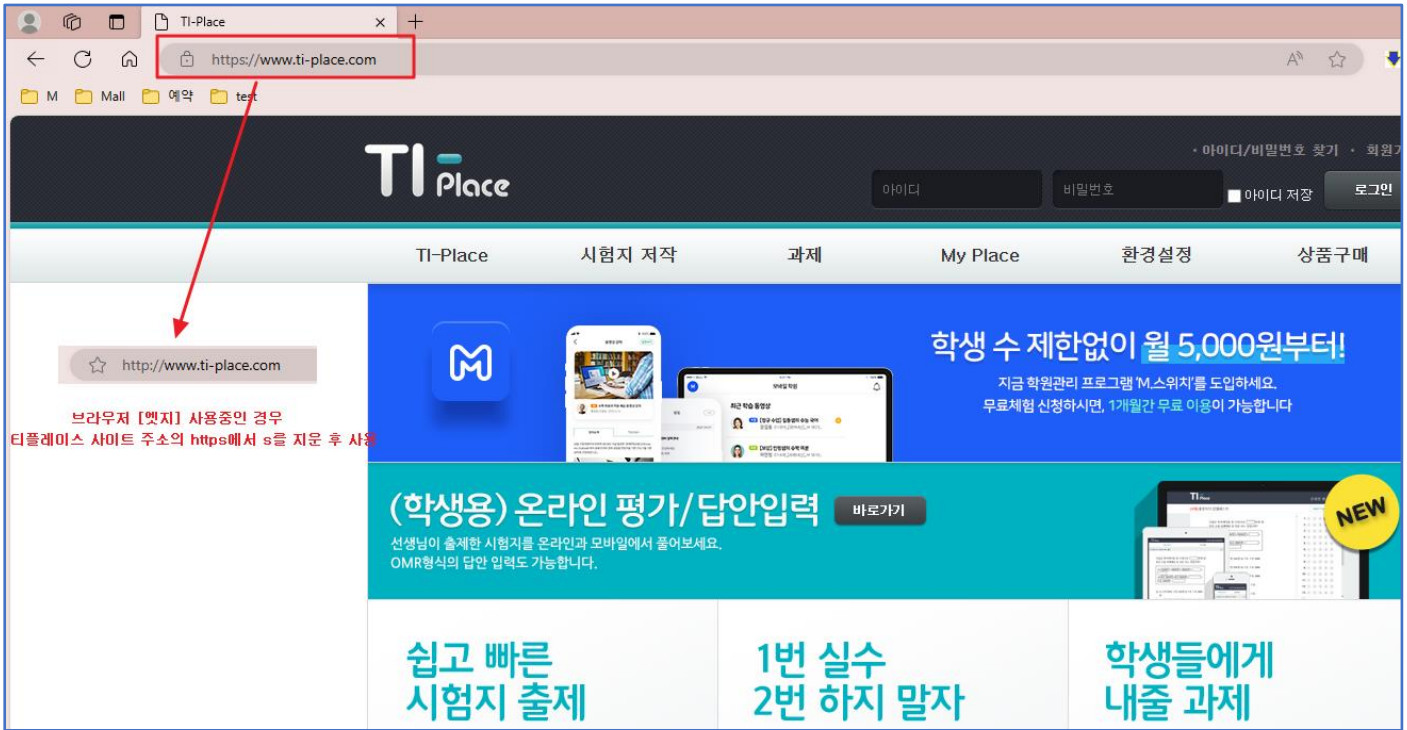

1. 엣지 - 해결방법

티플레이스 사이트 주소입력줄에 표시되는 <https://www.ti-place.com/>의 [https](https://www.ti-place.com/)에서 s를 지우고 시험지 생성을 합니다.

2. 크롬 - 해결방법

- ① 티플레이스 사이트 주소 앞의 자물쇠 또는 동그란 모양의 사이트정보 보기를 누른 후 사이트 설정을 클릭합니다.
- ② 설정 페이지의 항목 중 [팝업 및 리디렉션]의 차단(기본값)을 허용으로 변경 후 설정페이지를 닫습니다.

브라우저 [크롬] 사용중인 경우

- ① 티플레이스 사이트 주소 앞의 자물쇠 또는 동그란 모양의 사이트정보 보기를 누른 후 사이트 설정을 클릭합니다.
- ② 설정 페이지의 항목 중 [팝업 및 리디렉션]의 차단(기본값)을 *허용*으로 변경 후 설정페이지를 닫습니다.